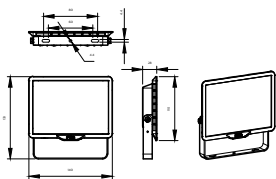

Essential SmartBright G3 LED Floodlight

Общая ширина	110 mm
Общая высота	28 mm
Цвет	Black

Соответствие требованиям и область применения

Код защиты от проникновения	IP65 [Защита от попадания пыли, защита от струй]
Код степени защиты от механических воздействий	IK06 [1 J]
Защита от скачков напряжения (общая/ дифференциальная)	Уровень защиты от скачков напряжения до 2 kV

Первоначальная производительность (соответствие МЭК)

Начальная светоотдача	1700 lm
Допустимое отклонение светового потока	+/-10%
Начальная эффективность освещения светодиода	85 lm/W
Нач. корр. цветовая температура	4000 K
Нач. индекс цветопередачи	>80
Начальная цветность	SDCM<7
Начальная входная мощность	20 W

Допустимое значение потребляемой мощности	+/-10%

Условия эксплуатации

Диапазон температуры окружающей среды	-40 to +50 °C

Данные об изделии

Полный код продукта	871016333015099
Название продукта для заказа	BVP150 LED17/NW 220-240V 20W SWB CE
EAN/UPC — продукт	8710163330150
Код заказа	911401732362
Нумератор — количество на упаковку	1
Нумератор — упаковок на внешний короб	24
Материал № (12NC)	911401732362
Вес нетто (шт.)	0,318 kg

Чертеж размеров

20W

BVP161 Essential Smartbright LED